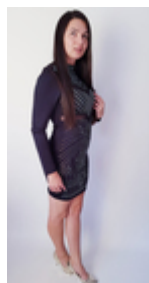

### PRODUKT DOSTĘPNY W NASTĘPUJĄCYCH WARIANTACH:

WYBIERZ ROZMIAR: 29, 30, 31, 32, 33, 34, 35, 36, 37, 38, 39, 40, 41, 42, 43, L, L/XL, L/XXL, M, M/L, ONE SIZE, PRODUKT USZKODZONY, S, S/M, S/M/L, XL, XL/XXL, XS, XS/S, XXL, XXXL

### OPIS PRZEDMIOTU

Sukienka Czarna Cekiny Z Kryształami Black Noise  
Idealna sukienka na sylwestra, karnawł bądź bankiet. Błyszczące kryształy zachwycą każde oko.

EAN: 858704600317

Producent: CIMINY

Kolor: CZARNY

Tkanina: 35% bawełna, 65% poliester

Waga: 0.45kg

WYMIARY NASZEJ MODELKI:

Wysokość: 172 cm

Obwód w talii: 74 cm

Obwód w biodrach: 97 cm

Obwód klatki: 72 cm

Długość nogawki: 85 cm